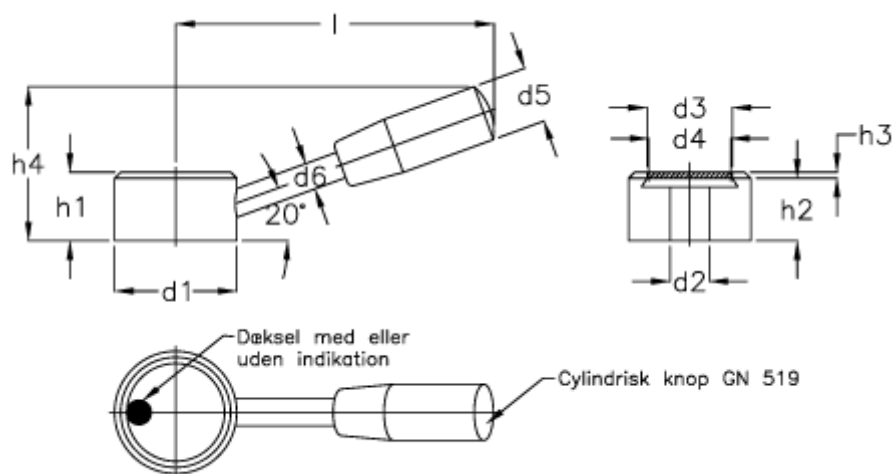

Article number: 20468175

Description: E+G Control lever  
GN 750-32-B 10-M

## Measures

d1 = 32	h3 = 4.2
d2 = B 10	H4 approx. = 43
d3 = 25	l = 84
d4 = 23	
d5 = 18	
d6 = 8	
h1 = 21	
h2 = 15	